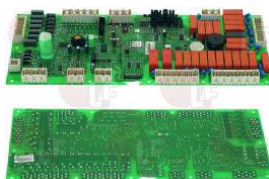

ALPENINOX 006715

3390227 ELECTRONIC POWER BOARD 350x150 mm
for Convection oven electric (ZANUSSI) AOS061E
AOS062E - AOS101E - AOS102E - AOS201E
AOS202E - EJNI061E - EJNI101E - EJNI102E
EJNI201E - EJNI202E - FCZ061E - FCZ101E
FCZ102E - FCZ201E - FCZ202E - RDR061E
RDR101E - RDR201E
for Convection oven gas (ZANUSSI) AOS061G
AOS062G - AOS101G - AOS102G - AOS201G
AOS202G - EJNI061G - EJNI101G - EJNI102G
EJNI201G - EJNI202G - FCZ061G - FCZ101G
FCZ102G - FCZ201G - FCZ202G - RDR061G
RDR101G - RDR201G

ALPENINOX 0C0042